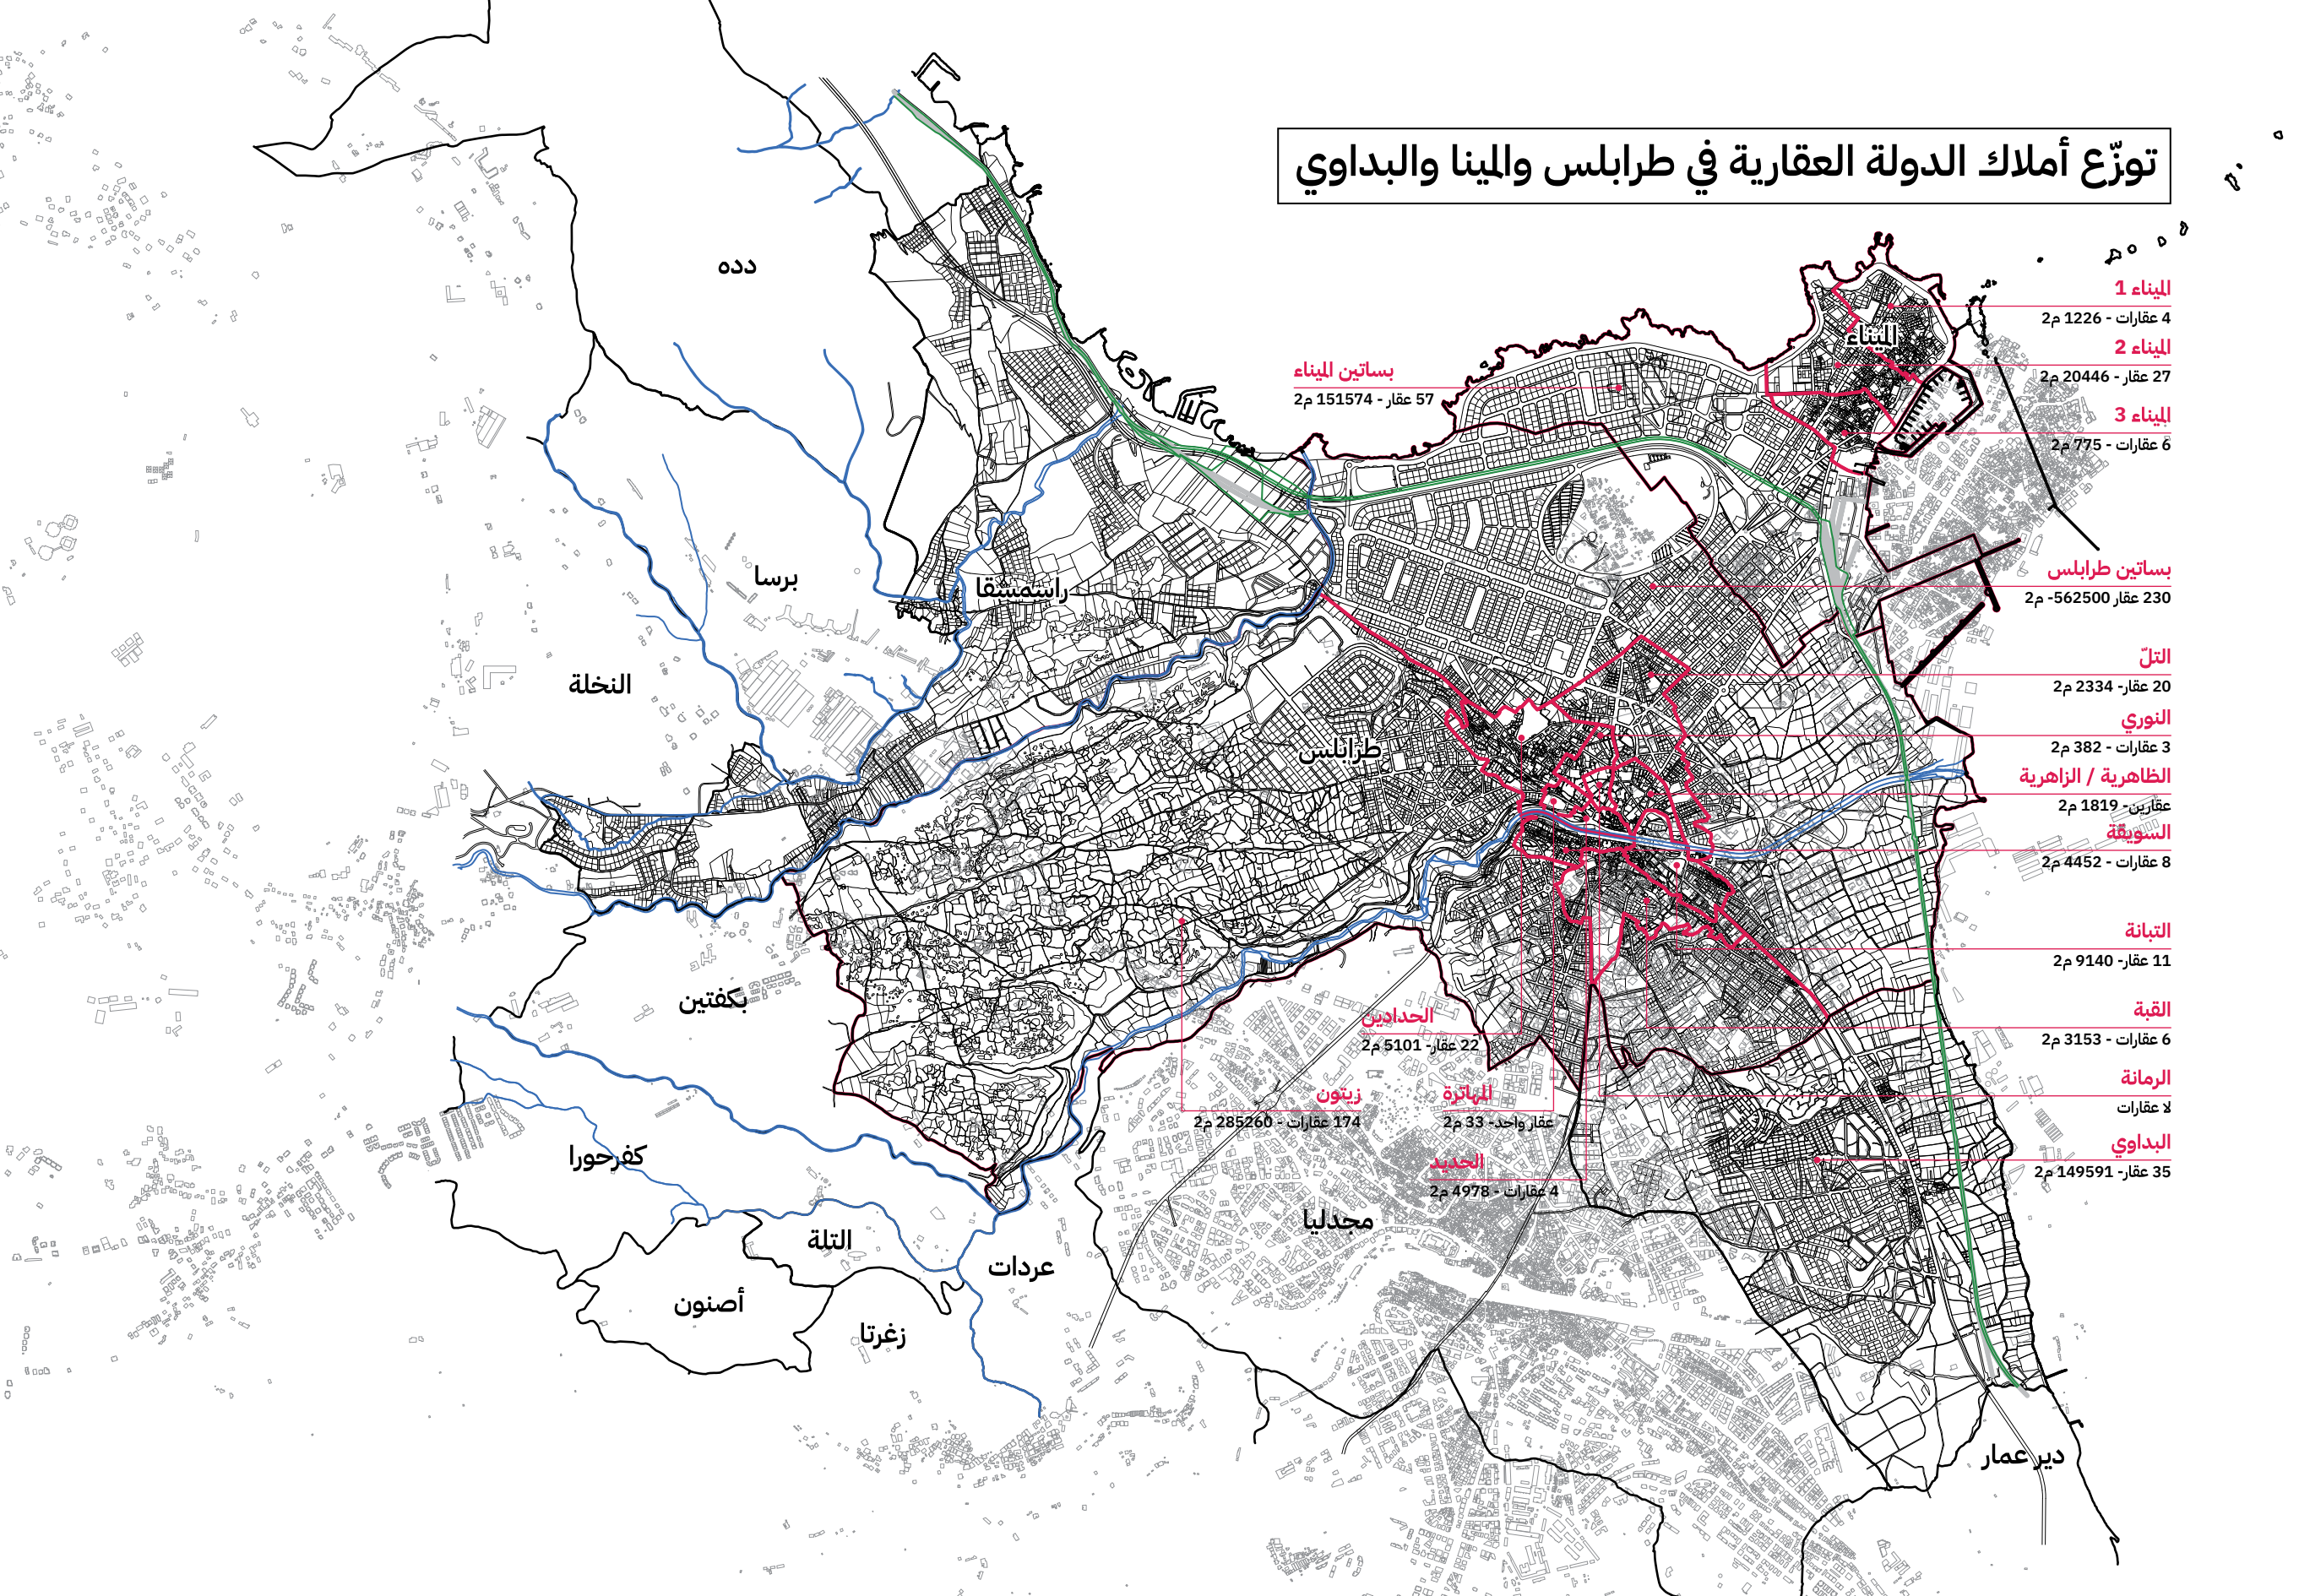

# توزّع أملاك الدولة العقارية في طرابلس والمينا والبدوي

**الميناء 1**

4 عقارات - 1226 م<sup>2</sup>

**الميناء 2**

27 عقار - 20446 م<sup>2</sup>

**الميناء 3**

6 عقارات - 775 م<sup>2</sup>

**بساتين طرابلس**

230 عقار - 56250 م<sup>2</sup>

**التّن**

20 عقار - 2334 م<sup>2</sup>

**النوري**

3 عقارات - 382 م<sup>2</sup>

**الظاهرية / الزاهرية**

عقارين - 1819 م<sup>2</sup>

**السويقة**

بكتفين

كفرنحورا

التلة

أصنون

عردات

زغرتا

مجدليا

دبيرعمار